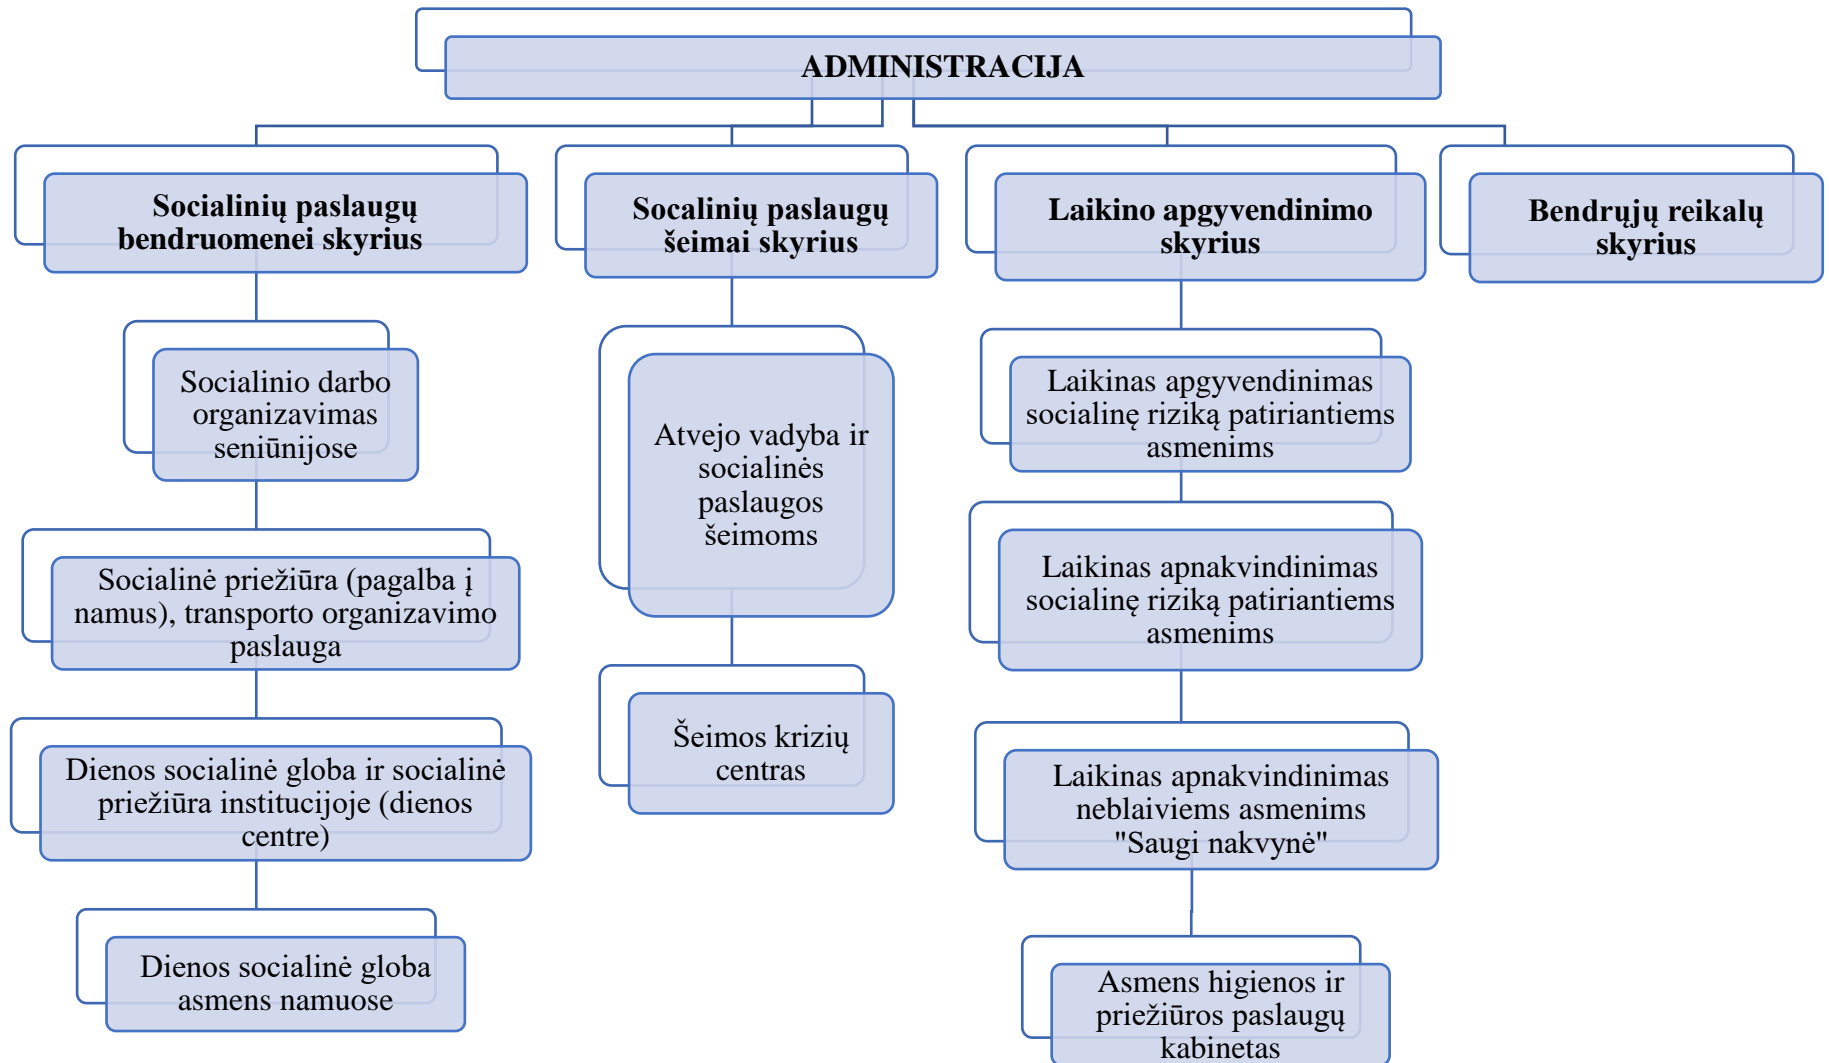

KAUNO MIESTO SOCIALINIŲ PASLAUGŲ CENTRO STRUKTŪRA

Suderinta

Kauno miesto socialinių paslaugų centro darbo tarybos 2021 m. lapkričio 9 d. posėdžio protokolas Nr. 10

Kauno miesto socialinių paslaugų centro dvišalės tarybos 2021 m. lapkričio 23 d. posėdžio protokolas Nr. 7